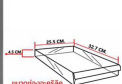

SD-201
ตู้ลิ้นชัก 15 ช่อง

W31.3xD33.5xH88 CM.