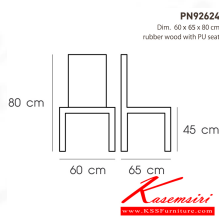

ชื่อสินค้า : PN92624

หมวดหมู่สินค้า : เก้าอี้อาหาร

แบรนด์สินค้า : PIONEER

รายละเอียด : ดีไซน์สวยงาม มีความแข็งแรง ทนทาน ใช้ตกแต่งบ้านได้เป็นอย่างดี
ให้ความสวยงามตามแบบฉบับที่เจ้าของบ้านต้องการ เหมาะกับการใช้งานภายในอาคาร
โครงสร้างเป็นไม้ทั้งตัวเพิ่มความสบายด้วยเบาะ สามารถปรับเป็นเบาะ-PU หรือผ้า
ลือกได้ตามความเหมาะสมกับผู้ใช้ โพรโอะเนีย เก้า

PN92624

รายละเอียด : ดีไซน์สวยงาม มีความแข็งแรง ทนทาน ใช้ตกแต่งบ้านได้เป็นอย่างดี
ให้ความสวยงามตามแบบฉบับที่เจ้าของบ้านต้องการ เหมาะกับการใช้งานภายในอาคาร
โครงสร้างเป็นไม้ทั้งตัวเพิ่มความสบายด้วยเบาะ สามารถปรับเป็นเบาะ-PU หรือผ้า
ลือกได้ตามความเหมาะสมกับผู้ใช้ โพรโอะเนีย เก้า