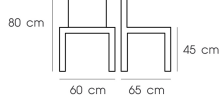

ชื่อสินค้า : PN92624

หมวดหมู่สินค้า : เก้าอี้อาหาร

แบรนด์สินค้า : PIONEER

รายละเอียด : ดีไซน์สวยงาม มีความแข็งแรง ทนทาน ใช้ตกแต่งบ้านได้เป็นอย่างดี
ให้ความสวยงามตามแบบฉบับที่เจ้าของบ้านต้องการ เหมาะกับการใช้งานภายในอาคาร
โครงสร้างเป็นไม้ทั้งตัวเพิ่มความสบายด้วยเบาะ สามารถปรับเป็นเบาะ-PU หรือผ้า
ลือกได้ตามความเหมาะสมกับผู้ใช้ โพรโอะเนีย เก้า

PN92624

รายละเอียด : ดีไซน์สวยงาม มีความแข็งแรง ทนทาน ใช้ตกแต่งบ้านได้เป็นอย่างดี
ให้ความสวยงามตามแบบฉบับที่เจ้าของบ้านต้องการ เหมาะกับการใช้งานภายในอาคาร
โครงสร้างเป็นไม้ทั้งตัวเพิ่มความสบายด้วยเบาะ สามารถปรับเป็นเบาะ-PU หรือผ้า
ลือกได้ตามความเหมาะสมกับผู้ใช้ โพรโอะเนีย เก้า