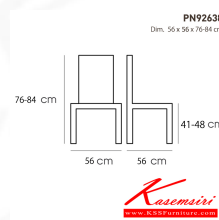

ชื่อสินค้า : PN92638

หมวดหมู่สินค้า : เก้าอี้สำนักงาน

แบรนด์สินค้า : PIONEER

รายละเอียด : Material : Fabric seat with metal leg Dim 56x56x76-84 cm. มี

สี(Gray/Black,Blue/White) โพรโอนีเย เก้าอี้สำนักงาน

PN92638 (Gray/Black)

รายละเอียด : Material : Fabric seat with metal leg Dim 56x56x76-84 cm. มี

สี(Gray/Black,Blue/White) โพรโอนีเย เก้าอี้สำนักงาน

ราคา 3,000 บาท

PN92638 (Blue/White)

รายละเอียด : Material : Fabric seat with metal leg Dim 56x56x76-84 cm. มี
สี(Gray/Black,Blue/White) โพรโอบีเนีย เก้าอี้สำนักงาน