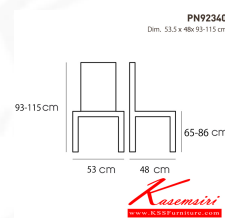

รายการสินค้า 28031::PN92340

ชื่อสินค้า : PN92340

หมวดหมู่สินค้า : เก้าอี้บาร์

แบรนด์สินค้า : PIONEER

รายละเอียด : Material : Fabric seat with metal leg

ใช้งานกับโต๊ะหรือคาน์เตอร์ที่มีความสูง

ดีไซน์สวย แข็งแรงทนทาน โปรโอเมียม เก้าอี้บาร์

PN92340 (Brown)

รายละเอียด : Material : Fabric seat with metal leg

ใช้งานกับโต๊ะหรือคาน์เตอร์ที่มีความสูง

ดีไซน์สวย แข็งแรงทนทาน โปรโอเมียม เก้าอี้บาร์

ราคา 3,400 บาท