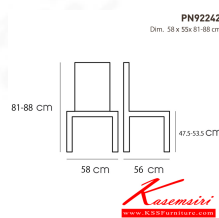

ชื่อสินค้า : PN92242

หมวดหมู่สินค้า : เก้าอี้สำนักงาน

แบรนด์สินค้า : PIONEER

รายละเอียด : Material : Fabric seat with metal leg Dim 58x55x81-88 cm. Gray/White legs ไพรโอเนียร์
เก้าอี้สำนักงาน

PN92242

รายละเอียด : Material : Fabric seat with metal leg Dim 58x55x81-88 cm. Gray/White legs ไพรโอเนียร์
เก้าอี้สำนักงาน