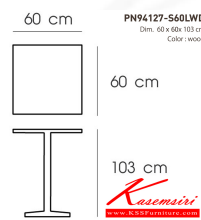

## รายการสินค้า 52089::PN94127-S60LWD(สูง103ซม.)

ชื่อสินค้า : PN94127-S60LWD(สูง103ซม.)

หมวดหมู่สินค้า : โต๊ะอเนกประสงค์

แบรนด์สินค้า : PIONEER

รายละเอียด : Material: MDF top with metal leg เคลื่อนย้ายง่าย ทนทาน น้ำหนักเบา เหมาะกับใช้งานภายใน  
- ไซส์สวย ทันสมัย โพรโอบีนิย โต๊ะอเนกประสงค์

### PN94127-S60LWD(สูง103ซม.) (wood)

รายละเอียด : Material: MDF top with metal leg เคลื่อนย้ายง่าย ทนทาน น้ำหนักเบา เหมาะกับใช้งานภายใน  
- ไซส์สวย ทันสมัย โพรโอบีนิย โต๊ะอเนกประสงค์

ราคา 4,700 บาท

เกษมศิริเฟอร์นิเจอร์ KssFurniture.com