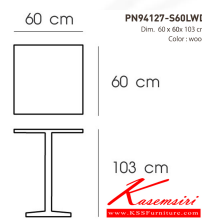

Kasemsiri
KSSFurniture.com

www.kssfurniture.com

Tel : 02-403-1044, 02-403-1055

Mobile : 083-082-8212

Fax : 02-403-1094

Email : kssfurntiure2u@hotmail.com

หยุดทุกวันอาทิตย์ เปิด 9.00-18.00

รายการสินค้า 52089::PN94127-S60LWD(สูง103ซม.)

ชื่อสินค้า : PN94127-S60LWD(สูง103ซม.)

หมวดหมู่สินค้า : โต๊ะอเนกประสงค์

แบรนด์สินค้า : PIONEER

รายละเอียด : Material: MDF top with metal leg เคลื่อนย้ายง่าย ทนทาน น้ำหนักเบา เหมาะกับใช้งานภายใน
- ไซส์สวย ทันสมัย ไฟรโอเนีย โต๊ะอเนกประสงค์

PN94127-S60LWD(สูง103ซม.) (wood)

รายละเอียด : Material: MDF top with metal leg เคลื่อนย้ายง่าย ทนทาน น้ำหนักเบา เหมาะกับใช้งานภายใน
- ไซส์สวย ทันสมัย ไฟรโอเนีย โต๊ะอเนกประสงค์

ราคา 4,700 บาท

เกษมศิริเฟอร์นิเจอร์ KssFurniture.com