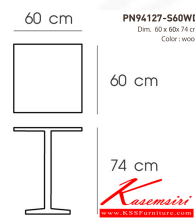

## รายการสินค้า 57018::PN94127-S60WD(สูง74ซม.)

ชื่อสินค้า : PN94127-S60WD(สูง74ซม.)

หมวดหมู่สินค้า : โต๊ะอเนกประสงค์

แบรนด์สินค้า : PIONEER

รายละเอียด : Material: MDF top with metal leg เคลื่อนย้ายง่าย ทนทาน น้ำหนักเบา เหมาะกับใช้งานภายใน  
- ไซส์สวย ทันสมัย โพรโอบีเย โต๊ะอเนกประสงค์

### PN94127-S60WD(สูง74ซม.) (wood)

รายละเอียด : Material: MDF top with metal leg เคลื่อนย้ายง่าย ทนทาน น้ำหนักเบา เหมาะกับใช้งานภายใน  
- ไซส์สวย ทันสมัย โพรโอบีเย โต๊ะอเนกประสงค์

ราคา 4,300 บาท

เกษมศิริเฟอร์นิเจอร์ KssFurniture.com