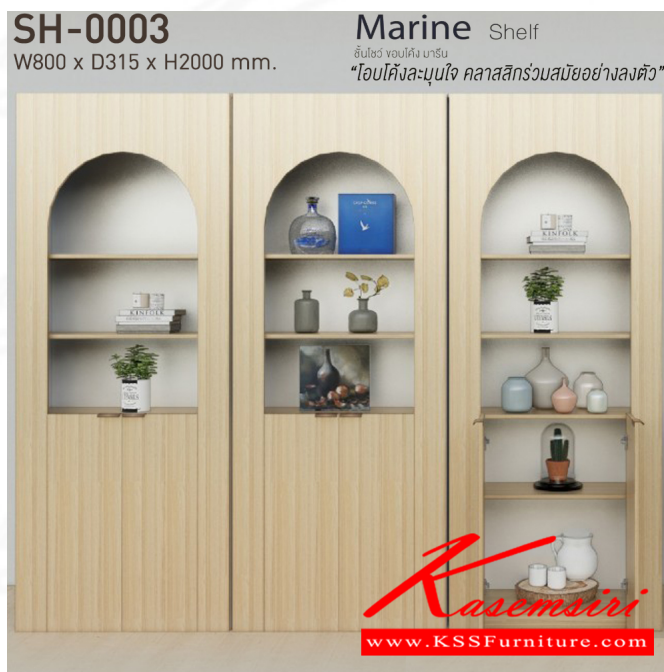

## รายการสินค้า 41070::SH-0003

ชื่อสินค้า : SH-0003

หมวดหมู่สินค้า : ชั้นอเนกประสงค์

แบรนด์สินค้า : IMAGE

รายละเอียด : ชั้นอเนกประสงค์ MARINE มาลิน รุ่น SH-0003 ขนาด ก800xล315xส2000 มม.

- 2สี(สีไวท์เมเปิ้ล,สีมอคค่า) อิมเมจ ชั้นอเนกประสงค์

### SH-0003 (ไวท์เมเปิ้ล)

รายละเอียด : ชั้นอเนกประสงค์ MARINE มาลิน รุ่น SH-0003 ขนาด ก800xล315xส2000 มม.

- 2สี(สีไวท์เมเปิ้ล,สีมอคค่า) อิมเมจ ชั้นอเนกประสงค์

ราคา 4,300 บาท

## SH-0003 (มอคค่า)

รายละเอียด : ชั้นอเนกประสงค์ MARINE มาลิน รุ่น SH-0003 ขนาด ก800xล315xส2000 มม.  
- 2สี(สีไวท์เมเปิ้ล,สีมอคค่า) อิมเมจ ชั้นอเนกประสงค์

ราคา 4,300 บาท

บริษัท เกษมศิริเฟอร์นิเจอร์ จำกัด