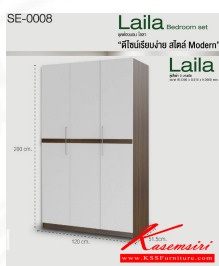

SE-0008 **Laila** Bedroom set
ชุดห้องนอน โลลา
“ดีไซน์เรียบง่าย สไตล์ Modern”

เตียง 6 ฟุต
ขนาด W.1960 x D.2100 x H.1000 mm.
ตู้เสื้อผ้า 3 บานเปิด
ขนาด W.1200 x D.515 x H.2000 mm.
โต๊ะเครื่องแป้ง มีสตูล
ขนาด W.600 x D.400 x H.1700 mm.

สี: ส้มคั่ว/ขาว, ไม้เทียม/ขาว

Kasemsiri
www.KSSFurniture.com

ชื่อสินค้า : SE-0008

หมวดหมู่สินค้า : ชุดห้องนอน

แบรนด์สินค้า : IMAGE

รายละเอียด : ชุดห้องนอน โลลา Laila ประกอบด้วย เตียง6ฟุต และ ตู้เสื้อผ้า3บานเปิด1.2ม. และ โต๊ะเครื่องแป้งมีสตูล มี2สี(สีไม้เทียม/ขาว,สีส้มคั่ว/ขาว) อิมเมจ ชุดห้องนอน

SE-0008 (ไม้เทียม/ขาว)

รายละเอียด : ชุดห้องนอน โลลา Laila ประกอบด้วย เตียง6ฟุต และ ตู้เสื้อผ้า3บานเปิด1.2ม. และ โต๊ะเครื่องแป้งมีสตูล มี2สี(สีไม้เทียม/ขาว,สีส้มคั่ว/ขาว) อิมเมจ ชุดห้องนอน

ราคา 9,400 บาท

SE-0008 (มอคค่า/ขาว)

รายละเอียด : ชุดห้องนอน โหลา Laila ประกอบด้วย เตียง6ฟุต และ ตู้เสื้อผ้า3บานเปิด1.2ม. และ
โต๊ะเครื่องแป้งมีสตูล มี2สี(สีไวท์เมเบิล/ขาว,สีมอคค่า/ขาว) อิมเมจ ชุดห้องนอน

ราคา 9,400 บาท

บริษัท เกษมศิริเฟอร์นิเจอร์ จำกัด