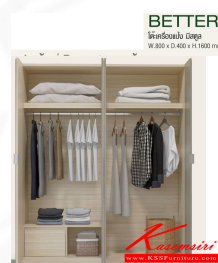

### BETTER Bedroom set ชุดห้องนอน เบทเทอร์

เตียง 6 ฟุต

ขนาด W.1960 x D.2170 x H.900 mm.

ตู้เสื้อผ้าบานเปิด

ขนาด W.1600 x D.600 x H.2000 mm.

โต๊ะเครื่องแป้ง มีสตูล

ขนาด W.800 x D.400 x H.1600 มม.

ชื่อสินค้า : S6-0001(ตู้เสื้อผ้าบานเปิด)

หมวดหมู่สินค้า : ชุดห้องนอน

แบรนด์สินค้า : IMAGE

รายละเอียด : ชุดห้องนอน เบทเทอร์ BETTER ประกอบด้วย เตียง6ฟุต และ ตู้เสื้อผ้า4บานเปิด1.6ม. และ โต๊ะเครื่องแป้งมีสตูล อิมเมจ ชุดห้องนอน

### S6-0001(ตู้เสื้อผ้าบานเปิด)

รายละเอียด : ชุดห้องนอน เบทเทอร์ BETTER ประกอบด้วย เตียง6ฟุต และ ตู้เสื้อผ้า4บานเปิด1.6ม. และ โต๊ะเครื่องแป้งมีสตูล อิมเมจ ชุดห้องนอน

ราคา 16,500 บาท

เกษมศิริเฟอร์นิเจอร์ KssFurniture.com