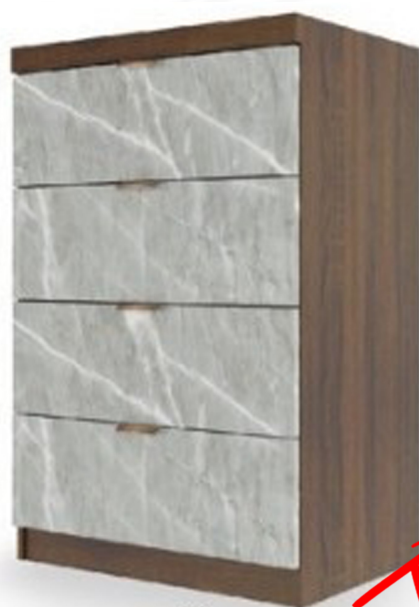

รายการสินค้า 55040::CHIFFON

มอคค่า/ฟ็อกกี้

ชื่อสินค้า : CHIFFON

หมวดหมู่สินค้า : ตู้อเนกประสงค์

แบรนด์สินค้า : IMAGE

รายละเอียด : ตู้ 4 ลื่นชัก ชิฟ-ฟ่อน Chiffon ขนาด ก600xล400xส900มม. มี4สี และมือจับตามแบบ อิมเมจ
อเนกประสงค์

CHIFFON (มอคค่า/ฟ็อกกี้)

รายละเอียด : ตู้ 4 ลื่นชัก ชิฟ-ฟ่อน Chiffon ขนาด ก600xล400xส900มม. มี4สี และมือจับตามแบบ อิมเมจ
อเนกประสงค์

ราคา 2,500 บาท