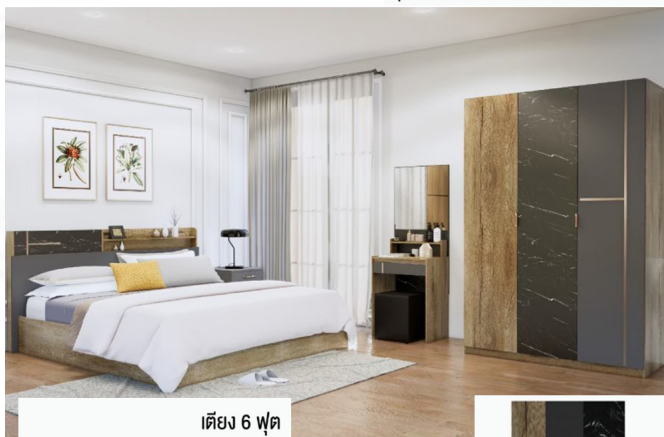

Nelson Bedroom Set ชุดห้องนอน เนลสัน

เตียง 6 ฟุต
W.1960 x D.2110 x H.1000 mm.
ตู้เสื้อผ้า 3 บานเปิด
W.1350 x D.515 x H.2000 mm.
โต๊ะเครื่องแป้ง มีสตูล
W.600 x D.400 x H.1600 mm.

ชื่อสินค้า : Nelson

หมวดหมู่สินค้า : ชุดห้องนอน

แบรนด์สินค้า : IMAGE

รายละเอียด : ชุดห้องนอน เนลสัน Nelson ประกอบด้วย เตียง6ฟุต และ ตู้เสื้อผ้า3บานเปิด1.35ม. และ โต๊ะเครื่องแป้งมีสตูล (บริค/กราไฟท์/มิดไนท์,ไวท์เมเปิ้ล/ครีม/พีคก๊) อิมเมจ ชุดห้องนอน

Nelson(บริค/กราไฟท์/มิดไนท์)

รายละเอียด : ชุดห้องนอน เนลสัน Nelson ประกอบด้วย เตียง6ฟุต และ ตู้เสื้อผ้า3บานเปิด1.35ม. และ โต๊ะเครื่องแป้งมีสตูล (บริค/กราไฟท์/มิดไนท์,ไวท์เมเปิ้ล/ครีม/พีคก๊) อิมเมจ ชุดห้องนอน

ราคา 12,600 บาท

Nelson(ไวท์เมเปิ้ล/ครีม/พ็อกกี้)

รายละเอียด : ชุดห้องนอน เนลสัน Nelson ประกอบด้วย เตียง6ฟุต และ ตู้เสื้อผ้า3บานเปิด1.35ม. และ
โต๊ะเครื่องแป้งมีสตูล (บรีค/กราไฟท์/มิดไนท์,ไวท์เมเปิ้ล/ครีม/พ็อกกี้) อิมเมจ ชุดห้องนอน

ราคา 12,600 บาท

บริษัท เกษมศิริเฟอร์นิเจอร์ จำกัด