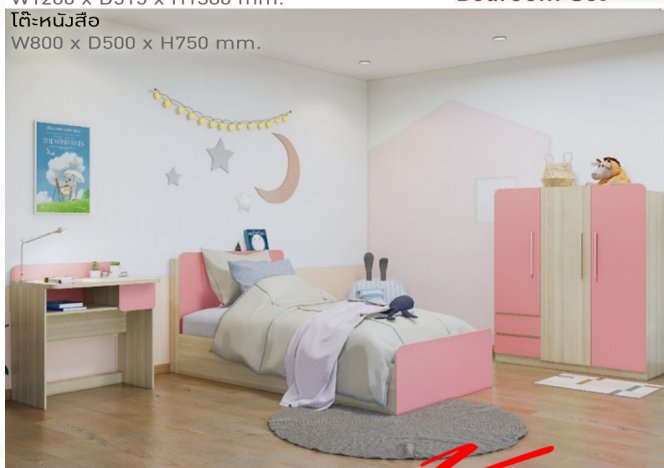

เตียง 3.5 ฟุต
W1100 x D2120 x H900 mm.
ตู้เสื้อผ้า 3 บานเปิด
W1200 x D515 x H1380 mm.
โต๊ะหนังสือ
W800 x D500 x H750 mm.

Pomelo Bedroom Set

ชื่อสินค้า : Pomelo

หมวดหมู่สินค้า : ชุดห้องนอน

แบรนด์สินค้า : IMAGE

รายละเอียด : ชุดห้องนอนเด็ก เฟอร์นิเจอร์เด็ก โพมีโล Pomelo ประกอบด้วย เตียง3.5ฟุต และ ตู้เสื้อผ้า3บานเปิด พร้อมโต๊ะหนังสือ (พีงค์,บลู,แชน) อิมเมจ ชุดห้องนอน

Pomelo(ทั้งชุด)(พีงค์)

รายละเอียด : ชุดห้องนอนเด็ก เฟอร์นิเจอร์เด็ก โพมีโล Pomelo ประกอบด้วย เตียง3.5ฟุต และ ตู้เสื้อผ้า3บานเปิด พร้อมโต๊ะหนังสือ (พีงค์,บลู,แชน) อิมเมจ ชุดห้องนอน

ราคา 8,500 บาท

Pomelo(ทั้งชุด)(บลู)

รายละเอียด : ชุดห้องนอนเด็ก เฟอร์นิเจอร์เด็ก โปมีโล่ Pomelo ประกอบด้วย เตียง3.5ฟุต และ ตู้เสื้อผ้า3บานเปิด
พร้อมโต๊ะหนังสือ (พังก์,บลู,แชน) อิมเมจ ชุดห้องนอน

ราคา 8,500 บาท

Pomelo(ทั้งชุด)(แชน)

รายละเอียด : ชุดห้องนอนเด็ก เฟอร์นิเจอร์เด็ก โปมีโล่ Pomelo ประกอบด้วย เตียง3.5ฟุต และ ตู้เสื้อผ้า3บานเปิด
พร้อมโต๊ะหนังสือ (พังก์,บลู,แชน) อิมเมจ ชุดห้องนอน

ราคา 8,500 บาท

Pomelo(เตียง3.5ฟุต)