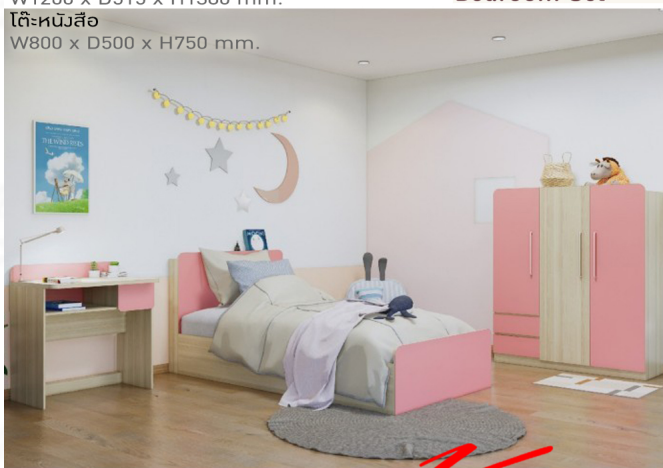

WS4FGLSM

รายละเอียด : ตู้เสื้อผ้าเหล็กบานเลื่อนกระจกใส ภายในมีราวแขวนและแผ่นชั้น 1 แผ่น ขนาด 1218x534x1200มม. ตู้เสื้อผ้าเหล็ก อีลิแกนต์

ราคา 7,500 บาท

WS4FGLSM(สี่พิเศษ)

รายละเอียด : ตู้เสื้อผ้าเหล็กบานเลื่อนกระจก ภายในมีราวแขวนและแผ่นชั้น 1 แผ่น ขนาด 1218x534x1200มม. ตู้เสื้อผ้าเหล็ก ฮีลิแกนต์

ราคา 8,200 บาท

รายการสินค้า 47045::Pomelo

เตียง 3.5 ฟุต
W1100 x D2120 x H900 mm.
ตู้เสื้อผ้า 3 บานเปิด
W1200 x D515 x H1380 mm.
โต๊ะหนังสือ
W800 x D500 x H750 mm.

Pomelo Bedroom Set

ชื่อสินค้า : Pomelo

หมวดหมู่สินค้า : ชุดห้องนอน

แบรนด์สินค้า : IMAGE

รายละเอียด : ชุดห้องนอนเด็ก เฟอร์นิเจอร์เด็ก โพมีโล Pomelo ประกอบด้วย เตียง3.5ฟุต และ ตู้เสื้อผ้า3บานเปิด พร้อมโต๊ะหนังสือ (พีงค์,บลู,แชน) อิมเมจ ชุดห้องนอน

Pomelo(ทั้งชุด)(พีงค์)

รายละเอียด : ชุดห้องนอนเด็ก เฟอร์นิเจอร์เด็ก โพมีโล Pomelo ประกอบด้วย เตียง3.5ฟุต และ ตู้เสื้อผ้า3บานเปิด พร้อมโต๊ะหนังสือ (พีงค์,บลู,แชน) อิมเมจ ชุดห้องนอน

ราคา 8,500 บาท

Pomelo(ทั้งชุด)(บลู)

รายละเอียด : ชุดห้องนอนเด็ก เฟอร์นิเจอร์เด็ก โปมีโล่ Pomelo ประกอบด้วย เตียง3.5ฟุต และ ตู้เสื้อผ้า3บานเปิด
พร้อมโต๊ะหนังสือ (พังก์,บลู,แชน) อิมเมจ ชุดห้องนอน

ราคา 8,500 บาท