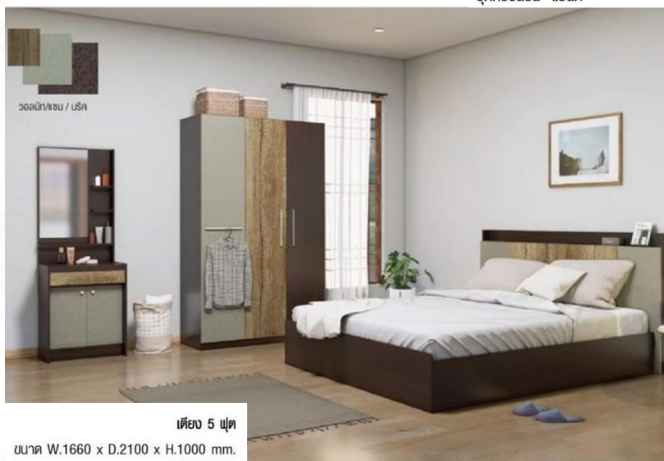

Andy Bedroom set

ชุดห้องนอน แอนดี้

เตียง 5 ฟุต
ขนาด W.1660 x D.2100 x H.1000 mm.

เตียง 6 ฟุต
ขนาด W.1960 x D.2100 x H.1000 mm.

ตู้เสื้อผ้า 3 บานเปิด
ขนาด W.1200 x D.500 x H.2000 mm.

โต๊ะเครื่องแป้งแบบยืน
ขนาด W.600 x D.400 x H.1700 mm.

ชื่อสินค้า : Andy

หมวดหมู่สินค้า : ชุดห้องนอน

แบรนด์สินค้า : IMAGE

รายละเอียด : ชุดห้องนอน แอนดี้ Andy ประกอบด้วย เตียง6ฟุตหรือเตียง5ฟุต และ ตู้เสื้อผ้า3บานเปิด1.2ม. ละโต๊ะเครื่องแป้งแบบยืน (ไวท์เมเปิ้ล/แซน/กราไฟท์,วอลนัท/แซน/บรีค) อิมเมจ ชุดห้องนอน

Andy (ทั้งชุดเตียง5ฟุต)(ไวท์เมเปิ้ล/แซน/กราไฟท์)

รายละเอียด : ชุดห้องนอน แอนดี้ Andy ประกอบด้วย เตียง6ฟุตหรือเตียง5ฟุต และ ตู้เสื้อผ้า3บานเปิด1.2ม. ละโต๊ะเครื่องแป้งแบบยืน (ไวท์เมเปิ้ล/แซน/กราไฟท์,วอลนัท/แซน/บรีค) อิมเมจ ชุดห้องนอน

ราคา 9,400 บาท

Andy (ทั้งชุดเตียง5ฟุต)(วอลนัท/แชน/บรีค)

รายละเอียด : ชุดห้องนอน แอนดี้ Andy ประกอบด้วย เตียง6ฟุตหรือเตียง5ฟุต และ ตู้เสื้อผ้า3บานเปิด1.2ม. ละโต๊ะเครื่องแป้งแบบยี่น (ไวท์เมเปิ้ล/แชน/กราไฟท์,วอลนัท/แชน/บรีค) อิมเมจ ชุดห้องนอน