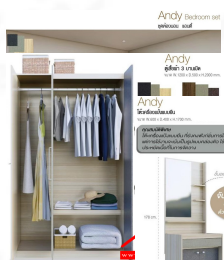

Andy Bedroom set

ชุดห้องนอน แอนดี้

เตียง 5 ฟุต
ขนาด W.1660 x D.2100 x H.1000 mm.

เตียง 6 ฟุต
ขนาด W.1960 x D.2100 x H.1000 mm.

ตู้เสื้อผ้า 3 บานเปิด
ขนาด W.1200 x D.500 x H.2000 mm.

โต๊ะเครื่องแป้งแบบยืน
ขนาด W.600 x D.400 x H.1700 mm.

ชื่อสินค้า : Andy

หมวดหมู่สินค้า : ชุดห้องนอน

แบรนด์สินค้า : IMAGE

รายละเอียด : ชุดห้องนอน แอนดี้ Andy ประกอบด้วย เตียง6ฟุตหรือเตียง5ฟุต และ ตู้เสื้อผ้า3บานเปิด1.2ม. ละโต๊ะเครื่องแป้งแบบยืน (ไวท์เมเปิ้ล/แซน/กราไฟท์,วอลนัท/แซน/บรีค) อิมเมจ ชุดห้องนอน

Andy (ทั้งชุดเตียง5ฟุต)(ไวท์เมเปิ้ล/แซน/กราไฟท์)

รายละเอียด : ชุดห้องนอน แอนดี้ Andy ประกอบด้วย เตียง6ฟุตหรือเตียง5ฟุต และ ตู้เสื้อผ้า3บานเปิด1.2ม. ละโต๊ะเครื่องแป้งแบบยืน (ไวท์เมเปิ้ล/แซน/กราไฟท์,วอลนัท/แซน/บรีค) อิมเมจ ชุดห้องนอน

ราคา 9,400 บาท

Andy (ทั้งชุดเตียง5ฟุต)(วอลนัท/แชน/บรีค)

รายละเอียด : ชุดห้องนอน แอนดี้ Andy ประกอบด้วย เตียง6ฟุตหรือเตียง5ฟุต และ ตู้เสื้อผ้า3บานเปิด1.2ม. ละโต๊ะเครื่องแป้งแบบยี่น (ไวท์เมเปิ้ล/แชน/กราไฟท์,วอลนัท/แชน/บรีค) อิมเมจ ชุดห้องนอน