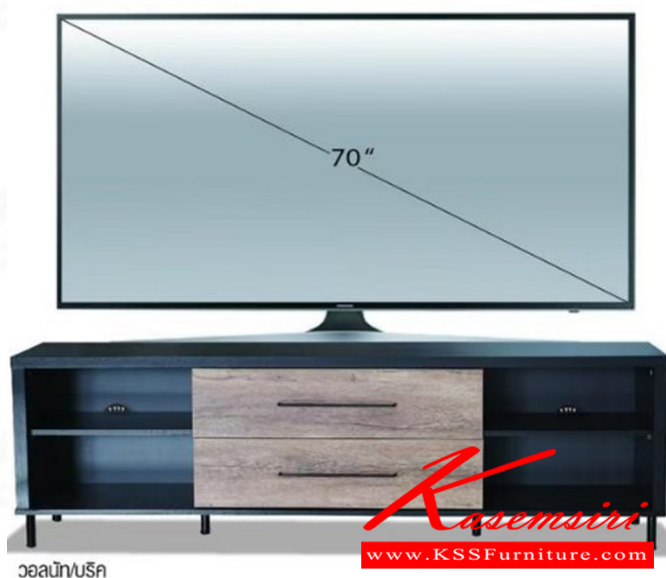

## รายการสินค้า 18076::TC-0042

TC-0042  
W1800 x D400 x H540 mm.

LUNAR TV Cabinet  
ชั้นวางทีวี รุ่นนำ

อลูมิเนียมรีค

TC-0042  
W1800 x D400 x H540 mm.

LUNAR TV Cabinet  
ชั้นวางทีวี

TC-0042  
W1800 x D400 x H540 mm.

LUNAR TV Cabinet  
ชั้นวางทีวี

TC-0042  
W1800 x D400 x H540 mm.

LUNAR TV Cabinet  
ชั้นวางทีวี

TC-0042  
W1800 x D400 x H540 mm.

LUNAR TV Cabinet  
ชั้นวางทีวี

ชื่อสินค้า : TC-0042

หมวดหมู่สินค้า : ตู้วางทีวี

แบรนด์สินค้า : IMAGE

รายละเอียด : ชั้นวางทีวี รุ่นนำ Lunar TV Cabinet มี2สี (ไวท์เมเปิ้ล/แซน,มอคค่า/แซน) รองรับทีวี 70 นิ้ว น้ำหนัก 5 กก. ขนาด ก1800xล400xส540มม. อิมเมจ ตู้วางทีวี

### TC-0042 (ไวท์เมเปิ้ล/แซน)

รายละเอียด : ชั้นวางทีวี รุ่นนำ Lunar TV Cabinet มี2สี (ไวท์เมเปิ้ล/แซน,มอคค่า/แซน) รองรับทีวี 70 นิ้ว น้ำหนัก 5 กก. ขนาด ก1800xล400xส540มม. อิมเมจ ตู้วางทีวี

ราคา 3,500 บาท