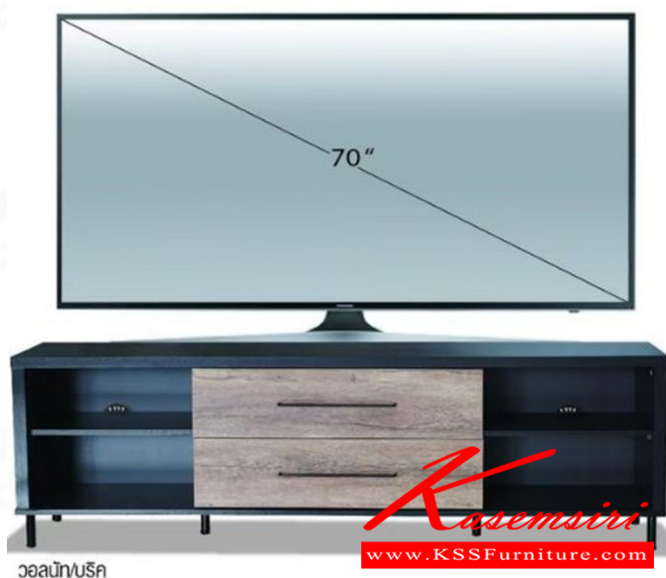

รายการสินค้า 18076::TC-0042

TC-0042
W1800 x D400 x H540 mm.

LUNAR TV Cabinet
ชั้นวางทีวี รุ่นนำ

อลูมิเนียมรีค

TC-0042
W1800 x D400 x H540 mm.

LUNAR TV Cabinet
ชั้นวางทีวี

TC-0042
W1800 x D400 x H540 mm.

LUNAR TV Cabinet
ชั้นวางทีวี

TC-0042
W1800 x D400 x H540 mm.

LUNAR TV Cabinet
ชั้นวางทีวี

คุณสมบัติพิเศษ
รับน้ำหนักได้สูงสุด 35 กิโลกรัม
วางทีวีขนาดสูงสุด 70 นิ้ว

35 กก

TC-0042
W1800 x D400 x H540 mm.

LUNAR TV Cabinet
ชั้นวางทีวี

สีเคลือบ เสร็จสิ้นเรียบร้อย
พร้อมใช้งานทันที มีให้เลือก 2 สี

4 ปีประกัน เสร็จสิ้นเรียบร้อย
พร้อมใช้งานทันที มีให้เลือก 2 สี

ชื่อสินค้า : TC-0042

หมวดหมู่สินค้า : ตู้วางทีวี

แบรนด์สินค้า : IMAGE

รายละเอียด : ชั้นวางทีวี รุ่นนำ Lunar TV Cabinet มี 2 สี (ไวท์/เมเปิ้ล/แซน, มอคค่า/แซน) รองรับทีวี 70 นิ้ว น้ำหนัก 5 กก. ขนาด ก1800xล400xส540มม. อิมเมจ ตู้วางทีวี

TC-0042 (ไวท์/เมเปิ้ล/แซน)

รายละเอียด : ชั้นวางทีวี รุ่นนำ Lunar TV Cabinet มี 2 สี (ไวท์/เมเปิ้ล/แซน, มอคค่า/แซน) รองรับทีวี 70 นิ้ว น้ำหนัก 5 กก. ขนาด ก1800xล400xส540มม. อิมเมจ ตู้วางทีวี

ราคา 3,500 บาท