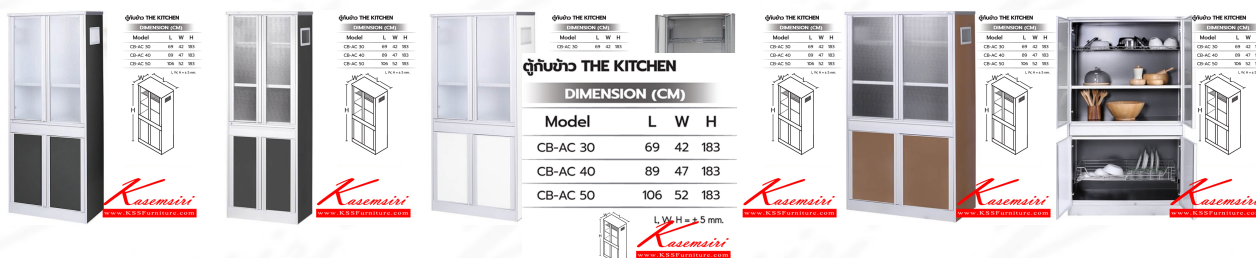

ตู้กับข้าว THE KITCHEN

DIMENSION (CM)

Model	L	W	H
CB-AC 30	69	42	183
CB-AC 40	89	47	183
CB-AC 50	106	52	183

L, W, H = ± 5 mm.

Kasemsiri
www.KSSFurniture.com

ชื่อสินค้า : CB-AC(ตู้กับข้าว)

หมวดหมู่สินค้า : ตู้กับข้าวอลูมิเนียม

แบรนด์สินค้า : Sanki

รายละเอียด : ตู้กับข้าว CB-AC 30 (ประตู30ชม.) ขนาด 690x420x1830 มม. ,CB-AC 40 (ประตู40ชม.) ขนาด 90x470x1830 มม. และ CB-AC 50 (ประตู50ชม.) ขนาด 1060x520x1830 มม. ชั้นก๊ ตู้กับข้าว อลูมิเนียม

CB-AC 30 (ประตู30ชม.)

รายละเอียด : ตู้กับข้าว CB-AC 30 (ประตู30ชม.) ขนาด 690x420x1830 มม. ชั้นก๊ ตู้กับข้าว อลูมิเนียม

ราคา 17,800 บาท

CB-AC 40 (ประตู40ซม.)

รายละเอียด : ตู้กับข้าว CB-AC 40 (ประตู40ซม.) ขนาด 890x470x1830 มม. ชั้นกึ่ง ตู้กับข้าว อลูมิเนียม

ราคา 21,400 บาท

CB-AC 50 (ประตู50ซม.)

รายละเอียด : ตู้กับข้าว CB-AC 50 (ประตู50ซม.) ขนาด 1060x520x1830 มม. ชั้นกึ่ง ตู้กับข้าว อลูมิเนียม

ราคา 25,200 บาท

บริษัท เกษมศิริเฟอร์นิเจอร์ จำกัด

เวลาทำการ 9:00-18:00 น. ทุกวันอาทิตย์