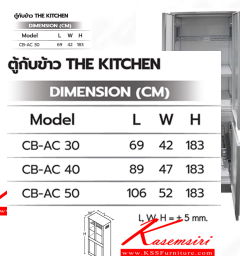

ตู้กับข้าว THE KITCHEN

DIMENSION (CM)

| Model | L | W | H |
|----------|-----|----|-----|
| CB-AC 30 | 69 | 42 | 183 |
| CB-AC 40 | 89 | 47 | 183 |
| CB-AC 50 | 106 | 52 | 183 |

L, W, H = ± 5 mm.

ชื่อสินค้า : ตู้กับข้าว

หมวดหมู่สินค้า : ตู้กับข้าวอลูมิเนียม

แบรนด์สินค้า : Sanki

รายละเอียด : ตู้กับข้าว CB-AC 30 (ประตู30ซม.) ขนาด 690x420x1830 มม. ,CB-AC 40 (ประตู40ซม.) ขนาด 90x470x1830 มม. และ CB-AC 50 (ประตู50ซม.) ขนาด 1060x520x1830 มม. ชั้นก๊ ตู้กับข้าว อลูมิเนียม

CB-AC 30 (ประตู30ซม.)

รายละเอียด : ตู้กับข้าว CB-AC 30 (ประตู30ซม.) ขนาด 690x420x1830 มม. ชั้นก๊ ตู้กับข้าว อลูมิเนียม

ราคา 13,300 บาท

CB-AC 40 (ประตู40ซม.)

รายละเอียด : ตู้กับข้าว CB-AC 40 (ประตู40ซม.) ขนาด 890x470x1830 มม. ชั้นก๊ิก ตู้กับข้าว อลูมิเนียม

ราคา 16,100 บาท

CB-AC 50 (ประตู50ซม.)

รายละเอียด : ตู้กับข้าว CB-AC 50 (ประตู50ซม.) ขนาด 1060x520x1830 มม. ชั้นก๊ิก ตู้กับข้าว อลูมิเนียม

ราคา 18,900 บาท

บริษัท เกษมศิริเฟอร์นิเจอร์ จำกัด

เวลาทำการ 9:00-18:00 น. ทุกวันอาทิตย์