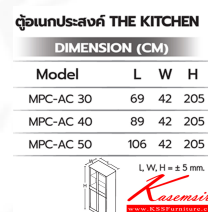

#### DIMENSION (CM)

Model	L	W	H
MPC-AC 30	69	42	205
MPC-AC 40	89	42	205
MPC-AC 50	106	42	205

L, W, H = ± 5 mm.

ชื่อสินค้า : ตู้เอเนกประสงค

หมวดหมู่สินค้า : ตู้ครัวสูง อลูมิเนียม

แบรนด์สินค้า : Sanki

รายละเอียด : ตู้เอเนกประสงค MPC-AC 30 (ประตู30ชม.) ขนาด 690x420x2050 มม. ,MPC-AC 40

ประตู40ชม.) ขนาด 890x420x2050 มม. และ MPC-AC 50 (ประตู50ชม.) ขนาด 1060x420x2050 มม. ชั้นก

ตู้ครัวสูง อลูมิเนียม

### MPC-AC 30 (ประตู30ชม.)

รายละเอียด : ตู้เอเนกประสงค MPC-AC 30 (ประตู30ชม.) ขนาด 690x420x2050 มม. ชั้นก ตู้ครัวสูง อลูมิเนียม

ราคา 9,200 บาท

### MPC-AC 40 (ประตู40ซม.)

รายละเอียด : ตู้เอเนกประสงค์ MPC-AC 40 (ประตู40ซม.) ขนาด 890x420x2050 มม. ชั้นกึ่ง ตู้ครัวสูง อลูมิเนียม

ราคา 12,000 บาท