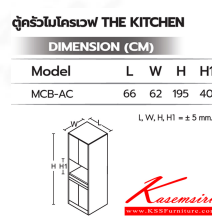

### ตู้ครัวไมโครเวฟ THE KITCHEN

#### DIMENSION (CM)

Model	L	W	H	H1
MCB-AC	66	62	195	40

L, W, H, H1 = ± 5 mm.

**Kasemsiri**  
www.KSSFurniture.com

ชื่อสินค้า : ตู้ครัวไมโครเวฟ

หมวดหมู่สินค้า : ตู้ครัวสูง อลูมิเนียม

แบรนด์สินค้า : Sanki

รายละเอียด : ตู้ครัวไมโครเวฟ MPC-AC ขนาด 660x620x1950 มม. ชั้นที่ ตู้ครัวสูง อลูมิเนียม

### MPC-AC

รายละเอียด : ตู้ครัวไมโครเวฟ MPC-AC ขนาด 660x620x1950 มม. ชั้นที่ ตู้ครัวสูง อลูมิเนียม

ราคา 19,700 บาท

บริษัท เกษมศิริเฟอร์นิเจอร์ จำกัด

เวลาทำการ 9:00-18:00 น. ทุกวันอาทิตย์

โทรศัพท์ : 02-403-1044, 02-403-1055 มือถือ : 083-082-8212