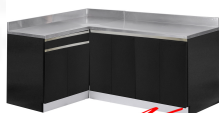

LKC3-HG

แบบท้อปเรียบบ