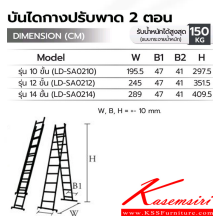

#### DIMENSION (CM)

#### Model

รุ่น 10 ชั้น (LD-SA0210)

รุ่น 12 ชั้น (LD-SA0212)

รุ่น 14 ชั้น (LD-SA0214)

รับน้ำหนักได้สูงสุด  
(แบบกระจายน้ำหนัก) **150 KG**

ชื่อสินค้า : LD-SA02(บันไดทางปรับพาด 2 ตอน)

หมวดหมู่สินค้า : บันไดอลูมิเนียม