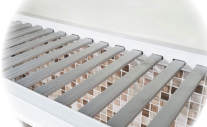

KAJ200C ครัวเรียบ

KAJ200C ครัวเรียบ

ท็อปหินแกรนิตเจียร์ขอบ

ตะแกรงคว่ำจานเส้นแบน
เหมาะกับการใช้งาน

สีโครงสร้างอลูมิเนียม

อลูมิเนียม

โครม

โครม

โครม

โครม

โครม

โครม

ถาดวางซ้อนภายในลิ้นชัก

บาน ไม้ครีวไทย

มือจับแบบซ่อน มีช่อง
ระบายอากาศพร้อมถุง

ชื่อสินค้า : KAJ200C(เจียร์ขอบ)