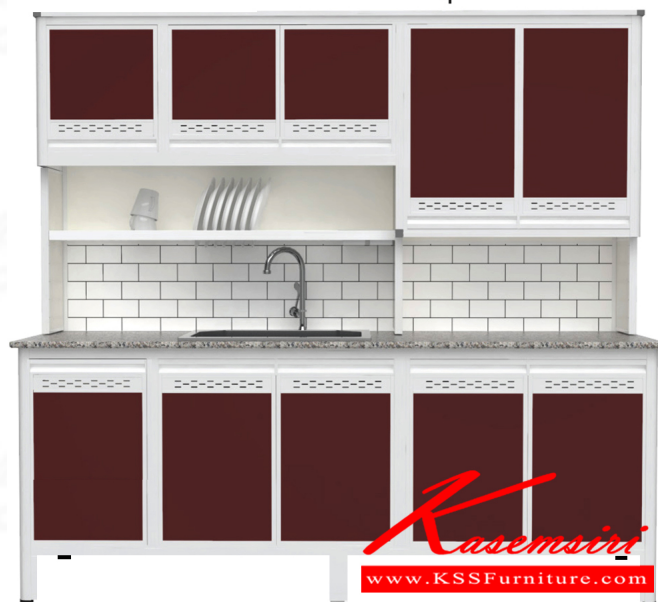

KAJ200S/1A คริวอ่าง 1 หลุมลึก

KAJ200S/1A คริวอ่าง 1 หลุมลึก

มือจับแบบซ่อน มีช่องระบายอากาศพร้อมถุง

Kasemsiri
www.KSSFurniture.com

KAJ200S/1A คริวอ่าง 1 หลุมลึก

ตะแกรงคว่ำงานเส้นแบน เหมาะกับการใช้งาน

Kasemsiri
www.KSSFurniture.com

ชื่อสินค้า : KAJ200S/1A(เจียร์ขอบ)

หมวดหมู่สินค้า : ตู้ครัวสูง อลูมิเนียม

แบรนด์สินค้า : kruathai

รายละเอียด : ตู้ครัวอ่าง1หลุม 2.00 เมตร ท็อปหินแกรนิตแท้ เจียร์ขอบ รุ่น CLASS

โครงสร้างอลูมิเนียมล้วนทั้งใบ เลือกสีโครมและสีเฟรมโต้ เลือกสีหน้าบานอลูมิเนียมคอมโพสิตโต้

สีกลายกระเบื้องโต้ เลือกหน้าบานโต้ ครัวไทย ตู้ครัวสูง อลูมิเนียม

KAJ200S/1A(เจียร์ขอบ)

รายละเอียด : ตู้ครัวอ่าง1หลุม 2.00 เมตร ท็อปหินแกรนิตแท้ เจียร์ขอบ รุ่น CLASS

โครงสร้างอลูมิเนียมล้วนทั้งใบ เลือกสีโครมและสีเฟรมโต้ เลือกสีหน้าบานอลูมิเนียมคอมโพสิตโต้

สีกลายกระเบื้องโต้ เลือกหน้าบานโต้ ครัวไทย ตู้ครัวสูง อลูมิเนียม

ราคา 29,000 บาท

KAJ200S/1A(เฉพาะขาที่บ)

รายละเอียด : KAJ200S/1A(เฉพาะขาที่บ)

ราคา 3,300 บาท

KAJ200S/1A(เฉพาะลิ้นชัก)

รายละเอียด : KAJ200S/1A(เฉพาะลิ้นชัก)