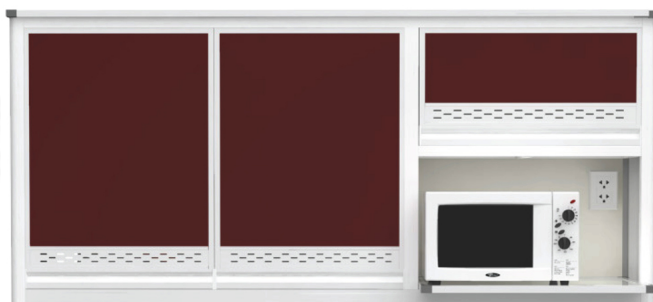

### KCM160 ตู้ลอย 1.60 ม. รุ่นวางไมโครเวฟ

KCM160 ตู้ลอย 1.60 ม. รุ่นวางไมโครเวฟ

สีของสีหน้าบาน / สีอลูมิเนียม / สีกระจกเงา

ท็อปหินแกรนิตเข้าขอบ

ชื่อสินค้า : KCM160

หมวดหมู่สินค้า : ตู้ลอยอลูมิเนียม

แบรนด์สินค้า : kruathai

รายละเอียด : ตู้ลอย 1.60 ม. รุ่นวางไมโครเวฟ หน้าบานและอลูมิเนียมเลือกสีได้ สินค้าเป็นรุ่นทนน้ำ กันปลวก ลอดกลืนยับชื้น โครงสร้างอลูมิเนียมล้วนทั้งใบ ครัวไทย ตู้ลอยอลูมิเนียม

#### KCM160

รายละเอียด : ตู้ลอย 1.60 ม. รุ่นวางไมโครเวฟ หน้าบานและอลูมิเนียมเลือกสีได้ สินค้าเป็นรุ่นทนน้ำ กันปลวก ลอดกลืนยับชื้น โครงสร้างอลูมิเนียมล้วนทั้งใบ ครัวไทย ตู้ลอยอลูมิเนียม

ราคา 10,100 บาท

เกษมศิริเฟอร์นิเจอร์ KssFurniture.com