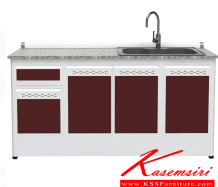

KBJ160S/1A ตู้อ่าง 1 หลุมลึก

KBJ160S/1A ตู้อ่าง 1 หลุมลึก

ท็อปหินแกรนิตเจียร์ขอบ

ตารางช่องภายในลิ้นชัก

สีโครมอลูมิเนียม

มือจับแบบซ่อน มีช่องระบายอากาศพร้อมถุง

ชื่อสินค้า : KBJ160S/1A(เจียร์ขอบ)

หมวดหมู่สินค้า : ตู้ครัวเตี้ย อลูมิเนียม

แบรนด์สินค้า : kruathai

รายละเอียด : ตู้ครัวอ่าง1หลุมลึก 1.60 เมตร ท็อปหินแกรนิตแท้ เจียร์ขอบ รุ่น CLASS

โครงสร้างอลูมิเนียมล้วนทั้งใบ เลือกสีโครมและสีพรมโต้ เลือกสีหน้าบานอลูมิเนียมคอมโพสิตโต้

สีอกลายกระเบื้องโต้ เลือกหน้าบานโต้ ครัวไทย ตู้ครัวเตี้ย อลูมิเนียม

KBJ160S/1A(เจียร์ขอบ)

รายละเอียด : ตู้ครัวอ่าง1หลุมลึก 1.60 เมตร ท็อปหินแกรนิตแท้ เจียร์ขอบ รุ่น CLASS

โครงสร้างอลูมิเนียมล้วนทั้งใบ เลือกสีโครมและสีพรมโต้ เลือกสีหน้าบานอลูมิเนียมคอมโพสิตโต้

สีอกลายกระเบื้องโต้ เลือกหน้าบานโต้ ครัวไทย ตู้ครัวเตี้ย อลูมิเนียม

ราคา 15,500 บาท

(เฉพาะขาที่บ)KBJ160S/1A

รายละเอียด : (เฉพาะขาที่บ)KBJ160S/1A

ราคา 880 บาท

(เฉพาะลิ้นชัก)KBJ160S/1A

รายละเอียด : (เฉพาะลิ้นชัก)KBJ160S/1A

ราคา 1,200 บาท

บริษัท เกษมศิริเฟอร์นิเจอร์ จำกัด