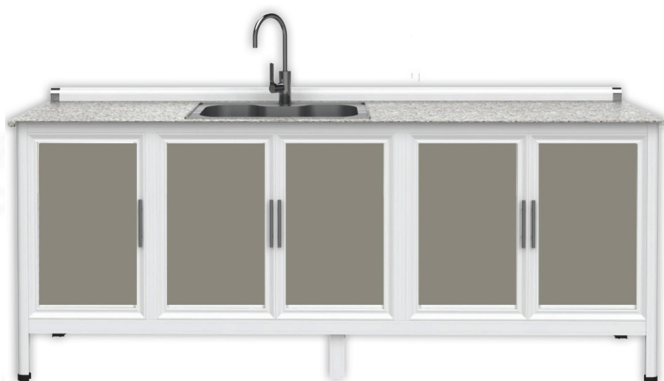

EBJ200S/1A-CF ตู้อ่าง 1 หลุม

EBJ200S/1A-CF ตู้อ่าง 1 หลุม

ลิ้นชักอลูมิเนียมทั้งใบ

EBJ200S/1A-MC ตู้อ่าง 1 หลุม

EBJ200S/1A-LC ตู้อ่าง 1 หลุม

EBJ200S/1A-LM ตู้อ่าง 1 หลุม

ชื่อสินค้า : EBJ200S/1A(เจียร์ขอบ)

หมวดหมู่สินค้า : ตู้ครัวเตี้ย อลูมิเนียม

แบรนด์สินค้า : kruathai

รายละเอียด : ตู้อ่าง2.0ม. อ่าง1หลุม ท็อปหินแกรนิต เจียร์ขอบ รุ่น Exit สินค้าเป็นรุ่นทนน้ำ กันปลวก ลอดกลั่นอับชื้น โครงสร้างอลูมิเนียมล้วนทั้งใบ ครัวไทย ตู้ครัวเตี้ย อลูมิเนียม

EBJ200S/1A-CF(เจียร์ขอบ)

รายละเอียด : ตู้อ่าง2.0ม. อ่าง1หลุม ท็อปหินแกรนิต เจียร์ขอบ รุ่น Exit สินค้าเป็นรุ่นทนน้ำ กันปลวก ลอดกลั่นอับชื้น โครงสร้างอลูมิเนียมล้วนทั้งใบ ครัวไทย ตู้ครัวเตี้ย อลูมิเนียม

ราคา 17,500 บาท

EBJ200S/1A-LC(เจียร์ขอบ)