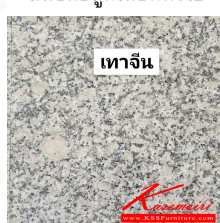

EBG200S/1A-LC ตู้อ่าง 1 หลุม

เทาจีน