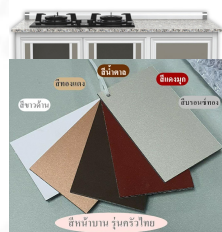

สีทอง

สีชมพู

สีเทาเข้ม

สีเทาอ่อน

สีน้ำตาล

สีน้ำเงิน

สีฟ้าเข้ม

สีฟ้าอ่อน

สีม่วงเข้ม

สีม่วงอ่อน

สีส้มเข้ม

สีส้มอ่อน

สีชมพูเข้ม

สีชมพูอ่อน

สีฟ้าเข้ม

สีฟ้าอ่อน

สีม่วงเข้ม

สีม่วงอ่อน

สีส้มเข้ม

สีส้มอ่อน

สีชมพูเข้ม

สีชมพูอ่อน

สีฟ้าเข้ม

สีฟ้าอ่อน

สีม่วงเข้ม

สีม่วงอ่อน

สีส้มเข้ม

สีส้มอ่อน

สีชมพูเข้ม

สีชมพูอ่อน

สีฟ้าเข้ม

สีฟ้าอ่อน

สีม่วงเข้ม

สีม่วงอ่อน