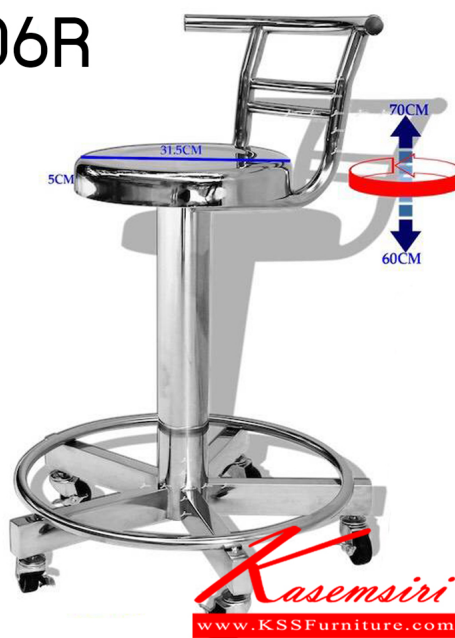

## รายการสินค้า 33570071::JK-106R

# JK-106R

ชื่อสินค้า : JK-106R

หมวดหมู่สินค้า : เก้าอี้สแตนเลส

แบรนด์สินค้า : JK

รายละเอียด : เก้าอี้สแตนเลสปรับระดับได้ ที่นั่งกว้าง 31.5 cm. สูงจากที่นั่งถึงพื้น 60 cm.

ที่นั่งใหญ่เส้นผ่าศูนย์กลาง 31.5 ซม.ขอบหนา 5 ซม. เสากลาง 76 มม. ฐานล้อท่อเหลี่ยม 5 ล้อ

สริมวงแหวนวางเท้าเพิ่มความแข็งแรง เจค เก้าอี้สแตนเลส

### JK-106R

รายละเอียด : เก้าอี้สแตนเลสปรับระดับได้ ที่นั่งกว้าง 31.5 cm. สูงจากที่นั่งถึงพื้น 60 cm.

ที่นั่งใหญ่เส้นผ่าศูนย์กลาง 31.5 ซม.ขอบหนา 5 ซม. เสากลาง 76 มม. ฐานล้อท่อเหลี่ยม 5 ล้อ

สริมวงแหวนวางเท้าเพิ่มความแข็งแรง เจค เก้าอี้สแตนเลส