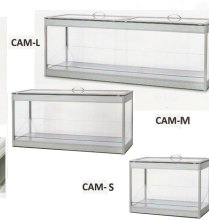

## รายการสินค้า 78017::CAM-M(ตู้ลูกชิ้นอลูมิเนียมกลาง)

**CAM-M**  
915x310x380 mm.

**ตู้ลูกชิ้นอลูมิเนียม**

CAM-M  
915x310x380 mm.

ตู้ลูกชิ้นอลูมิเนียม

**ตู้ลูกชิ้นอลูมิเนียม**

DIMENSION (CM)

Model	L	W	H
CAM-S	61	31	38
CAM-M	915	31	38
CAM-L	122	31	38

L, W, H = ± 10 mm.

ตู้ลูกชิ้นอลูมิเนียม

ชื่อสินค้า : CAM-M(ตู้ลูกชิ้นอลูมิเนียมกลาง)

หมวดหมู่สินค้า : ตู้ก๊วยเตี้ยว

แบรนด์สินค้า : Sanki

รายละเอียด : ตู้ลูกชิ้นอลูมิเนียม กระจกหนา 5มม.บุพลาสติก แข็งแรงทนทาน ราคาประหยัด M ขนาด 310xล915xล430มม. ซันกิ ตู้ก๊วยเตี้ยว

### CAM-M(ตู้ลูกชิ้นอลูมิเนียมกลาง)

รายละเอียด : ตู้ลูกชิ้นอลูมิเนียม กระจกหนา 5มม.บุพลาสติก แข็งแรงทนทาน ราคาประหยัด M ขนาด 310xล915xล430มม. ซันกิ ตู้ก๊วยเตี้ยว

ราคา 2,400 บาท

เกษมศิริเฟอร์นิเจอร์ KssFurniture.com