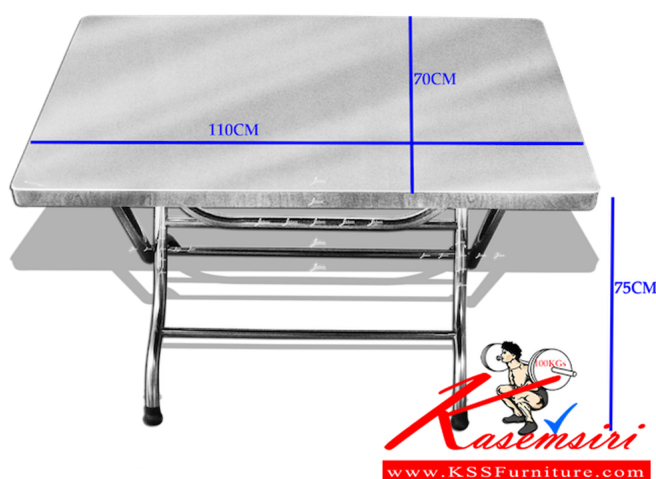

JK-209 W110xD70xH75 CM.

JK-209 W110xD70xH75 CM.

JK-209 W110xD70xH75 CM.

JK-209

ชื่อสินค้า : JK-209

หมวดหมู่สินค้า : โต๊ะสแตนเลส

แบรนด์สินค้า : JK

รายละเอียด : โต๊ะพับสแตนเลส JK-209 ขนาด ก1100xล700xส750 มม. หน้าเรียบ ขาคิ่งท่อน้ 32 มม.

น้้าโต๊ะพับขอบ 4 ซม. เสริมคานด้นใต้แข็งแรง มุมโต๊ะมนไม่แหลม ปลอดภัยในการใช้งาน โต๊ะสแตนเลส เจค

JK-209

รายละเอียด : โต๊ะพับสแตนเลส JK-209 ขนาด ก1100xล700xส750 มม. หน้าเรียบ ขาคิ่งท่อน้ 32 มม.

น้้าโต๊ะพับขอบ 4 ซม. เสริมคานด้นใต้แข็งแรง มุมโต๊ะมนไม่แหลม ปลอดภัยในการใช้งาน โต๊ะสแตนเลส เจค