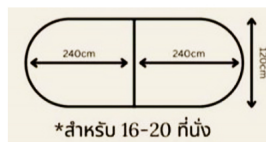

รายการสินค้า 14020::OVAL(4leg)

OVAL4 ขนาด 480W 120D 75H CM.

ปิดผิวเมลามีน