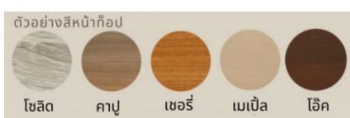

รายการสินค้า 19064::GZ50-2BL(ขาทึบ)

GZ50-2BL(ขาทึบ)

ขนาดโต๊ะ: 180W 80D 75H CM.

ขนาดตู้: 180W 50D 65H CM.

ชื่อสินค้า : GZ50-2BL(ขาทึบ)
หมวดหมู่สินค้า : ชุดโต๊ะผู้บริหาร
แบรนด์สินค้า : BT

รายละเอียด : โต๊ะ GZ50-2BL(ขาทึบ) ขนาด 180w 80d 75h cm. หน้าโต๊ะปาร์ติกลอบอร์ดปิดผิวเมลามีน 25 มม. ไซด์บอร์ดทำจากไม้เมลามีนหนา 25 และ 16 มม. ขนาด 180w 50d 65h cm. กันน้ำ ทนความร้อนและรอยขีดข่วน ล็อกสีได้ ปีที ชุดโต๊ะผู้บริหาร

GZ50-2BL(ขาทึบ)(ทั้งชุด)

รายละเอียด : โต๊ะ GZ50-2BL(ขาทึบ) ขนาด 180w 80d 75h cm. หน้าโต๊ะปาร์ติกลอบอร์ดปิดผิวเมลามีน 25 มม. ไซด์บอร์ดทำจากไม้เมลามีนหนา 25 และ 16 มม. ขนาด 180w 50d 65h cm. กันน้ำ ทนความร้อนและรอยขีดข่วน ล็อกสีได้ ปีที ชุดโต๊ะผู้บริหาร

ราคา 19,000 บาท