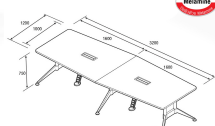

โต๊ะประชุม
CONFERENCE TABLE

FEATURE

FEATURE