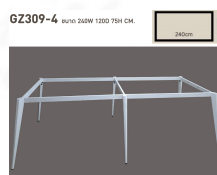

## รายการสินค้า 90058::GZ309-4

**GZ309-4** ขนาด 240W 120D 75H CM.

**\*\*ไม่รวมปลั๊กไฟ\*\***

GZ309-4 ขนาด 240W 120D 75H CM.

**\*\*ไม่รวมปลั๊กไฟ\*\***

GZ309-4 ขนาด 240W 120D 75H CM.

**\*\*ไม่รวมปลั๊กไฟ\*\***

GZ309-4 ขนาด 240W 120D 75H CM.