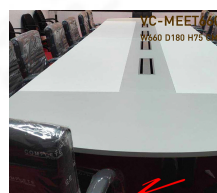

VC-MEET660

W660 D180 H75 CM.

Kasemsiri

www.KSSFurniture.com

ถ่ายภาพสินค้าจริง

ถ่ายภาพสินค้าจริง

ถ่ายภาพสินค้าจริง

ถ่ายภาพสินค้าจริง

ชื่อสินค้า : VC-MEET660

หมวดหมู่สินค้า : โต๊ะประชุม

แบรนด์สินค้า : VC

รายละเอียด : โต๊ะประชุม ขนาด 660w 180d 75h cm. ** สินค้าไม่รวมปลั๊ก สอบถามเพิ่ม** วัสดุ โต๊ะประชุม

VC-MEET660 (ไม่รวมกล่องไฟ)

รายละเอียด : โต๊ะประชุม ขนาด 660w 180d 75h cm. ** สินค้าไม่รวมปลั๊ก สอบถามเพิ่ม** วัสดุ โต๊ะประชุม