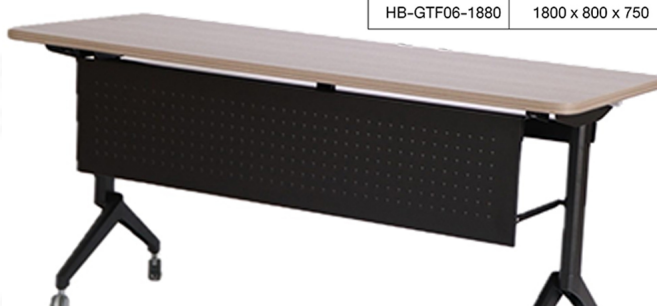

## รายการสินค้า 69045::HB-GTF06

โต๊ะพับอเนกประสงค์ HB-GHF06

รุ่น	ขนาด (มม.)
HB-GTF06-1660	1600 x 600 x 750
HB-GTF06-1680	1600 x 800 x 750
HB-GTF06-1860	1800 X 600 X 750
HB-GTF06-1880	1800 x 800 x 750

ยูคาลิปตัส / ดำ  
EUCALYPTUS/BLACK

มอคค่าวอลนัท / ดำ  
MOCHA WALNUT/BLACK

แกรนด์โอ๊ก / ดำ  
GRAND OAK/BLACK

ชื่อสินค้า : HB-GTF06

หมวดหมู่สินค้า : โต๊ะอเนกประสงค์

แบรนด์สินค้า : TAIYO

รายละเอียด : โต๊ะพับอเนกประสงค์ โต๊ะประชุม HB-GTF06-1660,HB-GTF06-1680,HB-GTF06-1860,HB-GTF06-1880 เลือกสีได้ EUB(ยูคาลิปตัส/ดำ),MWB(มอคค่าวอลนัท/ดำ),GKB(แกรนด์โอ๊ก/ดำ) ไทย โต๊ะอเนกประสงค์

### HB-GTF06-1660

รายละเอียด : โต๊ะพับอเนกประสงค์ โต๊ะประชุม HB-GTF06-1660 ขนาด 1600x600x750 มม. เลือกสีได้ EUB(ยูคาลิปตัส/ดำ),MWB(มอคค่าวอลนัท/ดำ),GKB(แกรนด์โอ๊ก/ดำ) ไทย โต๊ะอเนกประสงค์

ราคา 8,900 บาท

### HB-GTF06-1860

รายละเอียด : โต๊ะพับอเนกประสงค์ โต๊ะประชุม HB-GTF06-1860 ขนาด 1800x600x750 มม. เลือกสีได้ UB(ยูคาลิปตัส/ดำ),MWB(มอคค่าวอลนัท/ดำ),GKB(แกรนด์โอ๊ค/ดำ) ไทย โต๊ะอเนกประสงค์

ราคา 9,300 บาท