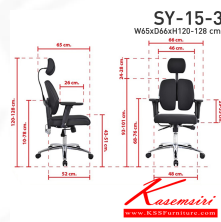

SY-15-3
W65xD66xH120-128 cm.

ชื่อสินค้า : SY-15-3

หมวดหมู่สินค้า : เก้าอี้สำนักงาน

แบรนด์สินค้า : โจโล

รายละเอียด : เก้าอี้สำนักงานเพื่อสุขภาพ หลังล้อระดับการเอนได้ ขาเหล็กชุบโครเมียม ล้อPU ไซ้คแก๊สไฮโดรลิก
ขนาด ก650xล660xส1200-1280มม. CL เก้าอี้สำนักงาน

SY-15-3 (สีดำ)

รายละเอียด : เก้าอี้สำนักงานเพื่อสุขภาพ หลังล้อระดับการเอนได้ ขาเหล็กชุบโครเมียม ล้อPU ไซ้คแก๊สไฮโดรลิก
ขนาด ก650xล660xส1200-1280มม. CL เก้าอี้สำนักงาน

ราคา 7,300 บาท