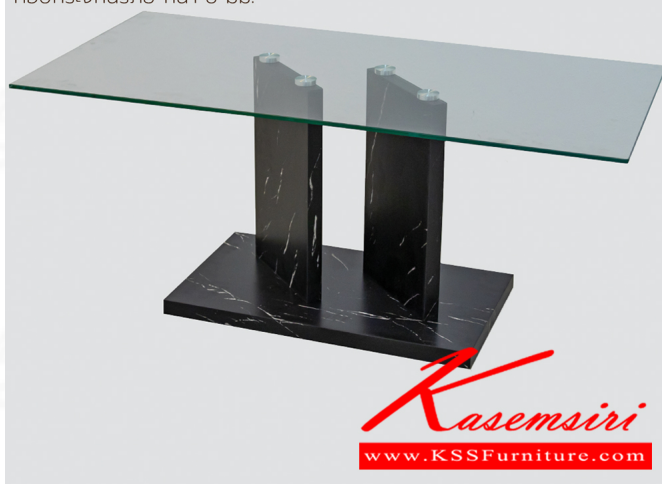

Kasemsiri
KSSFurniture.com

www.kssfurniture.com

Tel : 02-403-1044, 02-403-1055

Mobile : 083-082-8212

Fax : 02-403-1094

Email : kssfurntiure2u@hotmail.com

หยุดทุกวันอาทิตย์ เปิด 9.00-18.00

รายการสินค้า 38077::DIANA(เตียน่า)

DIANA(เตียน่า)

ขนาด : กว้าง109.5 X ลึก54.5 X สูง45.5 ซม.

วัสดุ : โครงขาไม้ MDF

ปิดผิวกระดาษลายหินอ่อน / สีดำ

ทึ่อกประกอจกนึรทึย หนา 8 มม.

ชื่อสินค้า : DIANA(เตียน่า)

หมวดหมู่สินค้า : โต๊ะกลางโซฟา

แบรนด์สินค้า : finex

รายละเอียด : โต๊ะกลางกระจกโซฟา รุ่น DIANA(เตียน่า) ขนาด ก1095xล545xส455 มม. โครงขาไม้ MDF ปิดผิวกระดาษลายหินอ่อน สีดำ ทึ่อกประกอจกนึรทึย หนา 8 มม. ฟินึกซ์ โต๊ะกลางโซฟา

DIANA(เตียน่า)

รายละเอียด : โต๊ะกลางกระจกโซฟา รุ่น DIANA(เตียน่า) ขนาด ก1095xล545xส455 มม. โครงขาไม้ MDF ปิดผิวกระดาษลายหินอ่อน สีดำ ทึ่อกประกอจกนึรทึย หนา 8 มม. ฟินึกซ์ โต๊ะกลางโซฟา