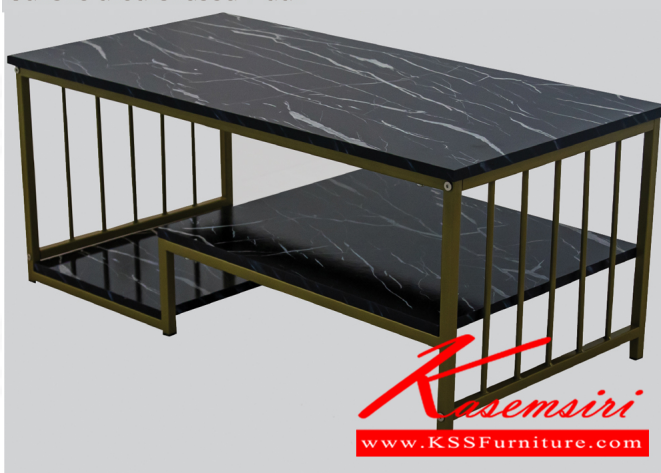

## รายการสินค้า 81043::POPEYE(ป๊อปปาย)

### POPEYE(ป๊อปปาย)

ขนาด : กว้าง110 X ลึก55 X สูง45.5 ซม.

วัสดุ : โครงเหล็กพ่นสีทอง

ท็อปและแผ่นชั้นไม้ MDF

ปิดผิวกระดาษลายหินอ่อน / สีดำ

ชื่อสินค้า : POPEYE(ป๊อปปาย)

หมวดหมู่สินค้า : โต๊ะกลางโซฟา

แบรนด์สินค้า : finex

รายละเอียด : โต๊ะกลางไม้โซฟา รุ่น POPEYE(ป๊อปปาย) ขนาด ก1100xล550xส455 มม. โครงเหล็กพ่นสีทอง  
ท็อปและแผ่นชั้นไม้ MDF ปิดผิวลายหินอ่อน สีดำ ฟินิกซ์ โต๊ะกลางโซฟา

### POPEYE(ป๊อปปาย)

รายละเอียด : โต๊ะกลางไม้โซฟา รุ่น POPEYE(ป๊อปปาย) ขนาด ก1100xล550xส455 มม. โครงเหล็กพ่นสีทอง  
ท็อปและแผ่นชั้นไม้ MDF ปิดผิวลายหินอ่อน สีดำ ฟินิกซ์ โต๊ะกลางโซฟา

ราคา 4,300 บาท

เกษมศิริเฟอร์นิเจอร์ KssFurniture.com