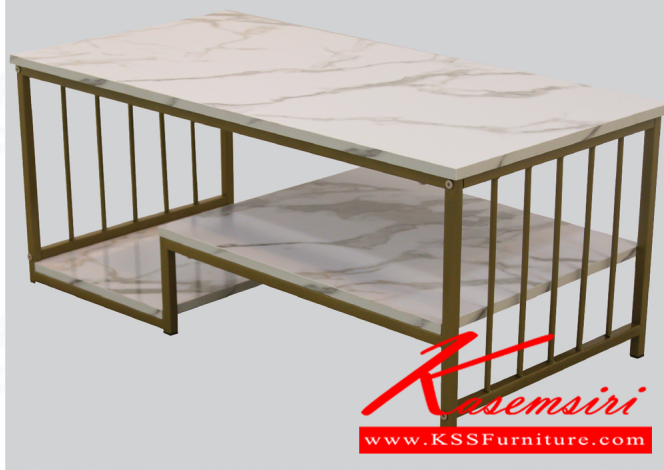

## รายการสินค้า 78061::POPEYE(ป๊อปปาย)

### POPEYE(ป๊อปปาย)

ขนาด : กว้าง110 X ลึก55 X สูง45.5 ซม.

วัสดุ : โครงเหล็กพ่นสีทอง

ท็อปและแผ่นชั้นไม้ MDF

ปิดผิวกระดาษลายหินอ่อน / สีขาว

ชื่อสินค้า : POPEYE(ป๊อปปาย)

หมวดหมู่สินค้า : โต๊ะกลางโซฟา

แบรนด์สินค้า : finex

รายละเอียด : โต๊ะกลางไม้โซฟา รุ่น POPEYE(ป๊อปปาย) ขนาด ก1100xล550xส455 มม. โครงเหล็กพ่นสีทอง  
ท็อปและแผ่นชั้นไม้ MDF ปิดผิวลายหินอ่อน สีขาว ฟินิซ์ โต๊ะกลางโซฟา

### POPEYE(ป๊อปปาย)

รายละเอียด : โต๊ะกลางไม้โซฟา รุ่น POPEYE(ป๊อปปาย) ขนาด ก1100xล550xส455 มม. โครงเหล็กพ่นสีทอง  
ท็อปและแผ่นชั้นไม้ MDF ปิดผิวลายหินอ่อน สีขาว ฟินิซ์ โต๊ะกลางโซฟา

ราคา 4,300 บาท

เกษมศิริเฟอร์นิเจอร์ KssFurniture.com