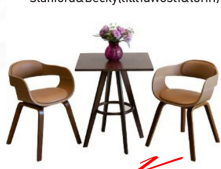

ชุดโต๊ะไม้2ที่นั่ง

Kasemsiri
www.KSSFurniture.com

ชุดอาหาร 2 ที่นั่ง

ขนาดโต๊ะ : กว้าง60 x สูง75 ซม.
ขนาดเก้าอี้ : กว้าง40 x ลึก49 x สูง46-70 ซม.
วัสดุ : โครงไม้ยางพารา ท็อปไม้หนา 18 มม.
เก้าอี้โครงขาไม้ปิดผิววีนิล เบาะหุ้มหนังPVC

Kasemsiri
www.KSSFurniture.com