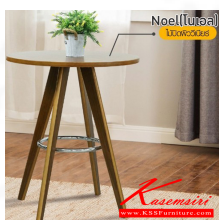

Kasemsiri
KSSFurniture.com

www.kssfurniture.com

Tel : 02-403-1044, 02-403-1055

Mobile : 083-082-8212

Fax : 02-403-1094

Email : kssfurntiure2u@hotmail.com

หยุดทุกวันอาทิตย์ เปิด 9.00-18.00

รายการสินค้า 06078::Noel(โนเอล)

ชื่อสินค้า : Noel(โนเอล)

หมวดหมู่สินค้า : โต๊ะบาร์

แบรนด์สินค้า : finex

รายละเอียด : โต๊ะบาร์ Noel(โนเอล)โต๊ะโครงไม้ เหล็กชุบโครเมียมท๊อปไม้ปิดผิววีเนียร์ ท็อปวงกลม ขนาด 600x600x700 มม. ฟินิกซ์ โต๊ะบาร์

Noel(โนเอล)

รายละเอียด : โต๊ะบาร์ Noel(โนเอล)โต๊ะโครงไม้ เหล็กชุบโครเมียมท๊อปไม้ปิดผิววีเนียร์ ท็อปวงกลม ขนาด 600x600x700 มม. ฟินิกซ์ โต๊ะบาร์

ราคา 3,300 บาท

เกษมศิริเฟอร์นิเจอร์ KssFurniture.com

เลขที่ 48/5-6 หมู่ที่ 2 ตำบล ปลายบาง อำเภอ บางกรวย จังหวัด นนทบุรี 11130