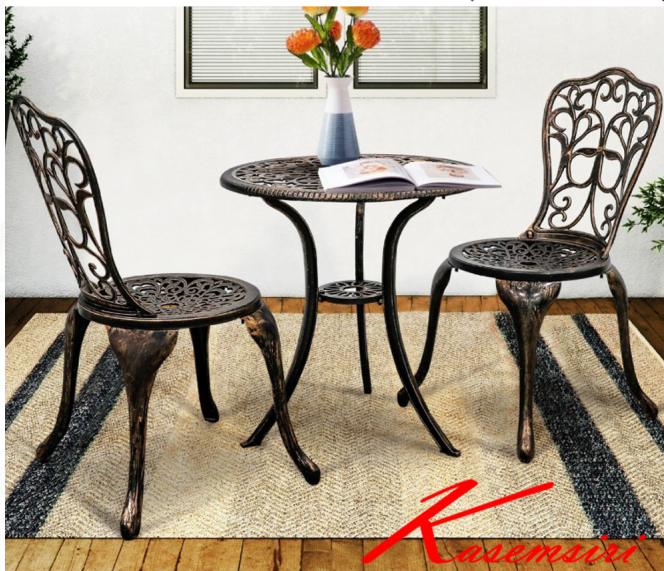

รายการสินค้า 07091::Caribbean(แคริบเบียน)(สีbronze)

Caribbean(แคริบเบียน)

ชุดเก้าอี้สนาม2ที่นั่ง

www.KSSFurniture.com

ชุดเก้าอี้สนาม 2 ที่นั่ง

www.KSSFurniture.com

ชื่อสินค้า : Caribbean(แคริบเบียน)(สีbronze)

หมวดหมู่สินค้า : เก้าอี้สนาม Outdoor

แบรนด์สินค้า : finex

รายละเอียด : ชุดเก้าอี้สนาม2ที่นั่ง โต๊ะขนาด ก600xล600xส660 มม. เก้าอี้ขนาด ก440xล375-460xส425-80 มม.โครมอลูมิเนียมพ่นสี อลูมิเนียม วัสดุอลูมิเนียม พลาสติก เก้าอี้สนาม Outdoor

Caribbean(แคริบเบียน)(สีbronze)

รายละเอียด : ชุดเก้าอี้สนาม2ที่นั่ง โต๊ะขนาด ก600xล600xส660 มม. เก้าอี้ขนาด ก440xล375-460xส425-80 มม.โครมอลูมิเนียมพ่นสี อลูมิเนียม วัสดุอลูมิเนียม พลาสติก เก้าอี้สนาม Outdoor

ราคา 6,100 บาท