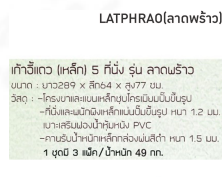

LATPHRAO(ลาดพร้าว)

สีเบาะที่นั่ง/พนักพิง :

เก้าอ้น

สีเบาะที่นั่ง/พนักพิง : black blue purple brown
เก้าอ้น

สีเบาะที่นั่ง/พนักพิง : black blue purple brown
เก้าอ้น

สีเบาะที่นั่ง/พนักพิง : black blue purple brown
เก้าอ้น

สีเบาะที่นั่ง/พนักพิง : black blue purple brown
เก้าอ้น

สีเบาะที่นั่ง/พนักพิง : black blue purple brown
เก้าอ้น

ชื่อสินค้า : LATPHRAO(ลาดพร้าว)

หมวดหมู่สินค้า : เก้าอี้พักคอย

แบรนด์สินค้า : finex

รายละเอียด : เก้าอี้แถวเหล็ก 5 ที่นั่ง LATPHRAO(ลาดพร้าว) สีดำ,สีน้ำเงิน,สีม่วง,สีน้ำตาล ขนาด 2890xล640xล770 มม.โครงขาและแขนเหล็กชุบโครเมียมบ่มชั้นรูป ที่นั่งและพนักพิงเหล็กแผ่นบ่มชั้นรูป ฟันสี poxy จลุลาย หนา 1.2 มม. คานรับน้ำหนักเหล็กกล่องพ่นสีดำ หนา 1.5 มม. ฟิน