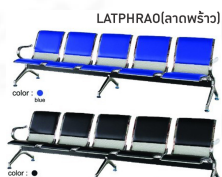

LATPHRAO(ลาดพร้าว)

สีเบาะที่นั่ง/พนักพิง :

เก้าอ้น

สีเบาะที่นั่ง/พนักพิง : black blue purple brown
เก้าอ้น

สีเบาะที่นั่ง/พนักพิง : black blue purple brown
เก้าอ้น

สีเบาะที่นั่ง/พนักพิง : black blue purple brown
เก้าอ้น

สีเบาะที่นั่ง/พนักพิง : black blue purple brown
เก้าอ้น

สีเบาะที่นั่ง/พนักพิง : black blue purple brown
เก้าอ้น

ชื่อสินค้า : LATPHRAO(ลาดพร้าว)

หมวดหมู่สินค้า : เก้าอี้พักคอย

แบรนด์สินค้า : finex

รายละเอียด : เก้าอี้แถวเหล็ก 5 ที่นั่ง LATPHRAO(ลาดพร้าว) สีดำ,สีน้ำเงิน,สีม่วง,สีน้ำตาล ขนาด 2890xล640xล770 มม.โครงขาและแขนเหล็กชุบโครเมียมบ่มชั้นรูป ที่นั่งและพนักพิงเหล็กแผ่นบ่มชั้นรูป ฟันสี poxy จลุลาย หนา 1.2 มม. คานรับน้ำหนักเหล็กกล่องพ่นสีดำ หนา 1.5 มม. ฟิน

LATPHRAO(ลาดพร้าว) (สีดำ)

รายละเอียด : เก้าอี้แถวเหล็ก 5 ที่นั่ง LATPHRAO(ลาดพร้าว) สีดำ,สีน้ำเงิน,สีม่วง,สีน้ำตาล ขนาด 2890xล640xล770 มม.โครงขาและแขนเหล็กชุบโครเมียมบ่มชั้นรูป ที่นั่งและพนักพิงเหล็กแผ่นบ่มชั้นรูป ฟันสี poxy จลุลาย หนา 1.2 มม. คานรับน้ำหนักเหล็กกล่องพ่นสีดำ หนา 1.5 มม. ฟิน

ราคา 11,600 บาท

LATPHRAO(ลาดพร้าว) (สีน้ำเงิน)

รายละเอียด : เก้าอี้แถวเหล็ก 5 ที่นั่ง LATPHRAO(ลาดพร้าว) สีดำ,สีน้ำเงิน,สีม่วง,สีน้ำตาล ขนาด 2890xล640xล770 มม.โครงขาและแขนเหล็กชุบโครเมียมบ่มขึ้นรูป ที่นั่งและพนักพิงเหล็กแผ่นบ่มขึ้นรูป ฟันสี poxy กระจายหนา 1.2 มม. คานรับน้ำหนักเหล็กกล่องพ่นสีดำ หนา 1.5 มม. ฟิน