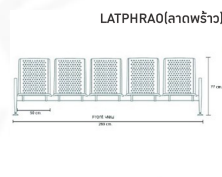

LATPHRAO(ลาดพร้าว)

สีเบาะที่นั่ง/พนักพิง :

เก้าอ้น

สีเบาะที่นั่ง/พนักพิง : black blue purple brown
เก้าอ้น

สีเบาะที่นั่ง/พนักพิง : black blue purple brown
เก้าอ้น

สีเบาะที่นั่ง/พนักพิง : black blue purple brown
เก้าอ้น

สีเบาะที่นั่ง/พนักพิง : black blue purple brown
เก้าอ้น

สีเบาะที่นั่ง/พนักพิง : black blue purple brown
เก้าอ้น

ชื่อสินค้า : LATPHRAO(ลาดพร้าว)

หมวดหมู่สินค้า : เก้าอี้พักคอย

แบรนด์สินค้า : finex

รายละเอียด : เก้าอี้แถวเหล็ก 5 ที่นั่ง LATPHRAO(ลาดพร้าว) สีดำ,สีน้ำเงิน,สีม่วง,สีน้ำตาล ขนาด 2890xล640xล770 มม.โครงขาและแขนเหล็กชุบโครเมียมบ่มชั้นรูป ที่นั่งและพนักพิงเหล็กแผ่นบ่มชั้นรูป ฟันสี poxy จลุลาย หนา 1.2 มม. คานรับน้ำหนักเหล็กกล่องพ่นสีดำ หนา 1.5 มม. ฟิน

LATPHRAO(ลาดพร้าว) (สีดำ)

รายละเอียด : เก้าอี้แถวเหล็ก 5 ที่นั่ง LATPHRAO(ลาดพร้าว) สีดำ,สีน้ำเงิน,สีม่วง,สีน้ำตาล ขนาด 2890xล640xล770 มม.โครงขาและแขนเหล็กชุบโครเมียมบ่มชั้นรูป ที่นั่งและพนักพิงเหล็กแผ่นบ่มชั้นรูป ฟันสี poxy จลุลาย หนา 1.2 มม. คานรับน้ำหนักเหล็กกล่องพ่นสีดำ หนา 1.5 มม. ฟิน

ราคา 11,600 บาท

LATPHRAO(ลาดพร้าว) (สีน้ำเงิน)

รายละเอียด : เก้าอี้แถวเหล็ก 5 ที่นั่ง LATPHRAO(ลาดพร้าว) สีดำ,สีน้ำเงิน,สีม่วง,สีน้ำตาล ขนาด 2890xล640xล770 มม.โครงขาและแขนเหล็กชุบโครเมียมบ่มขึ้นรูป ที่นั่งและพนักพิงเหล็กแผ่นบ่มขึ้นรูป ฟันสี poxy กระจายหนา 1.2 มม. คานรับน้ำหนักเหล็กกล่องพ่นสีดำ หนา 1.5 มม. ฟิน