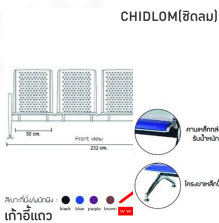

CHIDLOM(ชิดลม)

CHIDLOM(ชิดลม)