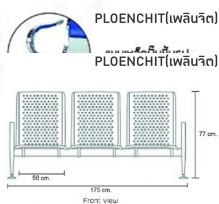

## รายการสินค้า 53058::PLOENCHIT(เพลินจิต)

สีเบาะที่นั่ง/พนักพิง :  black blue purple brown **Kasemsiri**  
เก้าอี้แถว [www.KSSFurniture.com](http://www.KSSFurniture.com)

สีเบาะที่นั่ง/พนักพิง :  black blue purple brown **Kasemsiri**  
เก้าอี้แถว [www.KSSFurniture.com](http://www.KSSFurniture.com)