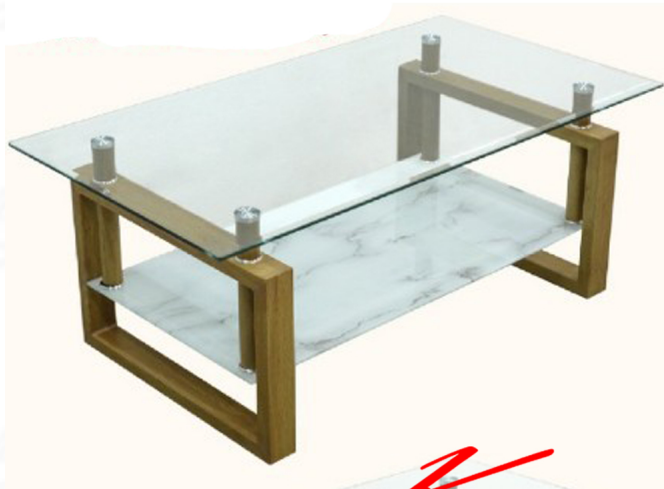

MAXWELL(แม็กเวลล์)

โต๊ะกลางกระจก

ชื่อสินค้า : MAXWELL(แม็กเวลล์)(ลายหินขาว)

หมวดหมู่สินค้า : โต๊ะกลางโซฟา

แบรนด์สินค้า : finex

รายละเอียด : โต๊ะกลางโซฟา MAXWELL(แม็กเวลล์) ขนาด ก1100xล600xส435 มม. กระจกใสด้านบน 8 มม. พื้นกระจกด้านล่างติดสติกเกอร์หิน ขาวเหล็กติดสติกเกอร์สีบิช กระจกแผ่นล่าง 6 มม. ฟีนิกซ์ โต๊ะกลางโซฟา

MAXWELL(แม็กเวลล์)(ลายหินขาว)

รายละเอียด : โต๊ะกลางโซฟา MAXWELL(แม็กเวลล์) ขนาด ก1100xล600xส435 มม. กระจกใสด้านบน 8 มม. พื้นกระจกด้านล่างติดสติกเกอร์หิน ขาวเหล็กติดสติกเกอร์สีบิช กระจกแผ่นล่าง 6 มม. ฟีนิกซ์ โต๊ะกลางโซฟา