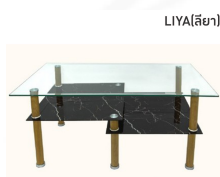

LIYA(ลียา)

โต๊ะกลางกระจก