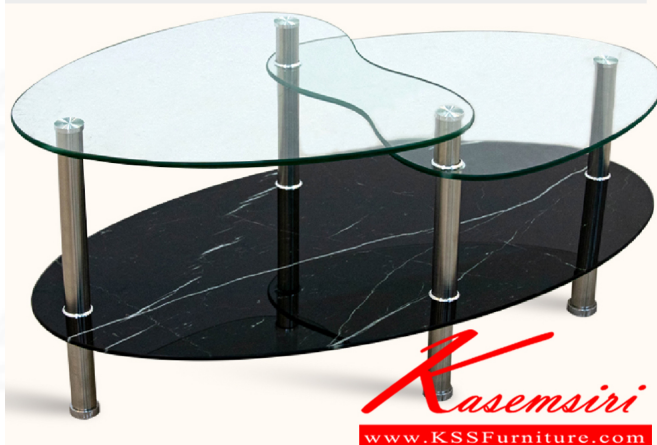

รายการสินค้า 24380011::SHARE(ลายหินดำ)

SHAREN(ชาเรน)

ขนาด : กว้าง110 x ลึก58 x สูง47 ซม.

วัสดุ : กรอบนิรภัยใยหินดำนบน 10 มม. แผ่นกระจกด้านล่างติดสติ๊กเกอร์ลาย

หินสีดำ โครงขาท่อสเตนเลสรูปโครเมียม กระจกแผ่นล่าง 8 มม.

สี : ลายหินดำ

ชื่อสินค้า : SHARE(ลายหินดำ)

หมวดหมู่สินค้า : โต๊ะกลางโซฟา

แบรนด์สินค้า : finex

รายละเอียด : โต๊ะกลางโซฟา รุ่น ชาเรน ขนาด ก1100xล580xส470 มม. ฟีนิกซ์ โต๊ะกลางโซฟา ฟีนิกซ์ โต๊ะกลางโซฟา

SHAREN

รายละเอียด : โต๊ะกลางโซฟา รุ่น ชาเรน ขนาด ก1100xล580xส470 มม. ฟีนิกซ์ โต๊ะกลางโซฟา ฟีนิกซ์ โต๊ะกลางโซฟา

ราคา 3,000 บาท