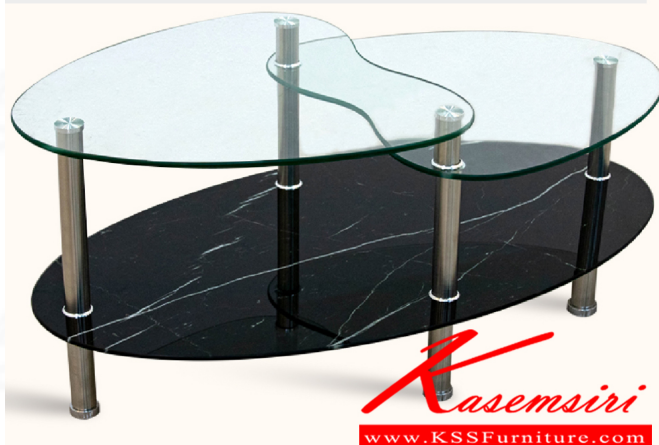

SHAREN(ชาเรน)

ขนาด : กว้าง110 x ลึก58 x สูง47 ซม.

วัสดุ : กระจกนิรภัยใสด้านบน 10 มม. แผ่นกระจกด้านล่างติดสติ๊กเกอร์ลาย

หินสีดำ โครงขาท่อสแตนเลสรูปโครเมียม กระจกแผ่นล่าง 8 มม.

สี : ลายหินดำ

ชื่อสินค้า : SHARE(ลายหินดำ)

หมวดหมู่สินค้า : โต๊ะกลางโซฟา

แบรนด์สินค้า : finex

รายละเอียด : โต๊ะกลางโซฟา รุ่น ชาเรน ขนาด ก1100xล580xส470 มม. ฟีนิกซ์ โต๊ะกลางโซฟา ฟีนิกซ์ โต๊ะกลางโซฟา

SHAREN

รายละเอียด : โต๊ะกลางโซฟา รุ่น ชาเรน ขนาด ก1100xล580xส470 มม. ฟีนิกซ์ โต๊ะกลางโซฟา ฟีนิกซ์ โต๊ะกลางโซฟา